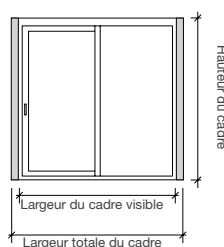

## PORTE

Avec un panneau fixe sans cadre pour une plus grande connexion avec l'extérieur, la porte coulissante 211 présente un intérieur en bois massif avec une construction en aluminium thermiquement améliorée. Pour une vie intérieure et extérieure sans compromis, la 211 intègre des moustiquaires et des stores pour contrôler les insectes, la lumière du soleil et l'intimité.

<b>Largeur totale du cadre</b>	1744 - 4535mm
<b>Largeur du cadre visible</b>	1524 - 4315mm
<b>Hauteur du cadre</b>	1987 - 2884mm
<b>Chargement</b>	seuil

*Avec un panneau fixe sans cadre et des moustiquaires/stores intégrés*