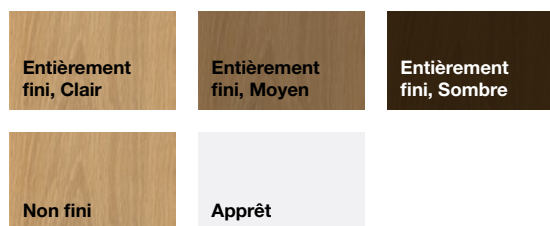

Grâce à une simple planification avant la construction, le cadre est intégré au mur pour une finition affleurante.

La poignée sert de butée à la moustiquaire, de sorte que la maille ne couvre que la partie ouverte de la porte.

Qu'il soit ouvert ou fermé, le panneau coulissant s'aligne sur le meneau pour créer un flux continu entre l'intérieur et l'extérieur.

La 211 est dotée d'un revêtement en chêne de qualité mobilier de 10 mm d'épaisseur sur la partie interne de la porte.

## INTERIEUR EN BOIS

Le chêne européen provient de forêts gérées et est disponible dans une gamme d'options finies et non finies.