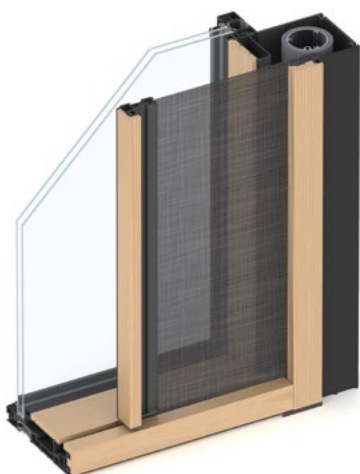

CONFIGURATIONS DE PANNEAUX

Symétrique

Spécifiez des panneaux symétriques pour une plus grande fluidité entre l'intérieur et l'extérieur, avec des panneaux fixes et coulissants de même largeur.

Asymétrique

Spécifiez des panneaux asymétriques pour obtenir une plus grande surface de verre ininterrompu.

CONFIGURATIONS DES MOUSTIQUAIRES ET DES STORES

Simple

211 Les portes coulissantes peuvent être équipées d'une seule moustiquaire qui ne couvre que la partie ouverte de la porte, ou d'un seul store qui s'étend sur toute la porte.

Combinaison

Équipez une porte coulissante 211 d'une moustiquaire et d'un store. La moustiquaire ne couvrant que la partie ouverte de la porte tandis que le store s'étend sur toute l'ouverture.

La quincaillerie et les mailles dissimulées contribuent à l'aspect élégant et contemporain qui distingue également les portes Centor.