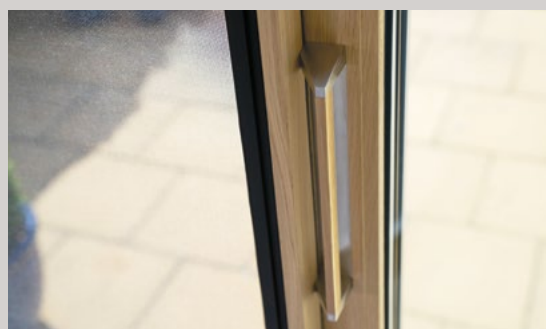

La poignée sert de butée à la moustiquaire, de sorte que la maille ne couvre que la partie ouverte de la porte.